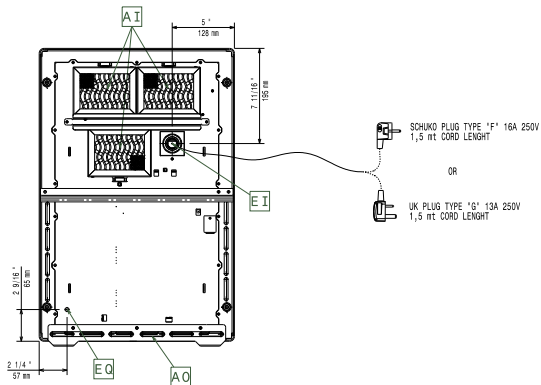

Kort specifikation

Pos.

Induktionshäll i bänkmödel med 4 kantsidor i rostfritt stål (AISI 304) och en 4 mm tjock och robust glaskeramik. Anslutning med 1-fas. Touch skärm för maximal synlighet med inställningar för effekt och timer. Tvåfärgat användargränssnitt (vitt och rött) gör det enklare att läsa av skärmen. Låsfunktion som gör att dina inställningar inte kan ändras av misstag under tillagning. Digitalt meddelande som varnar för het yta. Automatisk omkonfigurering och snabb värmeöverföring vid kontakt med kokkärl avsedda för induktionshällar. Lämplig för kastruller och pannor med en diameter på 120 mm till 340 mm. IPx4 vattenskydd. Inklusive 4 fötter. Utformad för LiberoPro Duo-funktion för automatisk reglering av LiberoPro Point-fläckhastighet enligt tillagningsintensiteten.

Konstruktion

- Med 4 kantsidor i rostfritt stål (AISI 304).
- Luftfiltret är enkelt att ta bort vid rengöring.
- Inkl 4 fötter och kabel med kontakt.
- IPX4-intyg för vattentålighet.

Hållbarhet

- [NOT TRANSLATED]

Övriga Tillbehör

- Stekpanna i rostfritt med handtag PNC 653596
i rostfritt. Diam=200 mm
- Stekpanna i rostfritt med handtag PNC 653597
i rostfritt. Diam=240 mm
- Stekpanna i rostfritt med handtag PNC 653598
i rostfritt. Diam=280 mm
- Grillplatta, räfflad, för induktion 1 PNC 653618
zon

Topp

Sida

EI = Elektrisk anslutning
EO = Eluttag

Other

Elektricitet

Spänning:	220-240 V/1N ph/50-60 Hz
Total watt:	3.5 kW
Stickkontakt typ:	CE-SCHUKO
Minsta amperebehov:	13A

Viktig information

Ytermått, bredd	400 mm
Ytermått, djup	600 mm
Ytermått, höjd	152 mm
Nettovikt:	19.5 kg