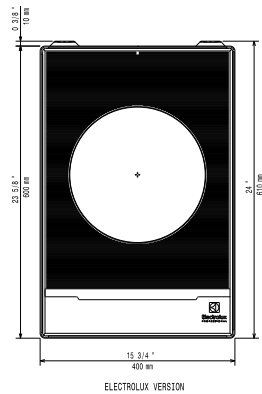

Topp

Sida

EI = Elektrisk anslutning
EO = Eluttag

Other

Elektricitet

Spänning:	220-240 V/1N ph/50-60 Hz
Total watt:	3.5 kW
Stickkontakt typ:	CE-SCHUKO
Minsta amperebehov:	13A

Viktig information

Ytermått, bredd	400 mm
Ytermått, djup	600 mm
Ytermått, höjd	152 mm
Nettovikt:	19.5 kg