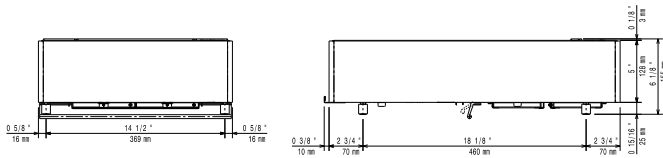

Topp

Sida

EI = Elektrisk anslutning
EO = Eluttag

Other

Elektricitet

Spänning:	220-240 V/1N ph/50-60 Hz
Total watt:	3.5 kW
Stickkontakt typ:	CE-SCHUKO
Minsta amperebehov:	13A

Viktig information

Ytermått, bredd	400 mm
Ytermått, djup	600 mm
Ytermått, höjd	152 mm
Nettovikt:	19.5 kg